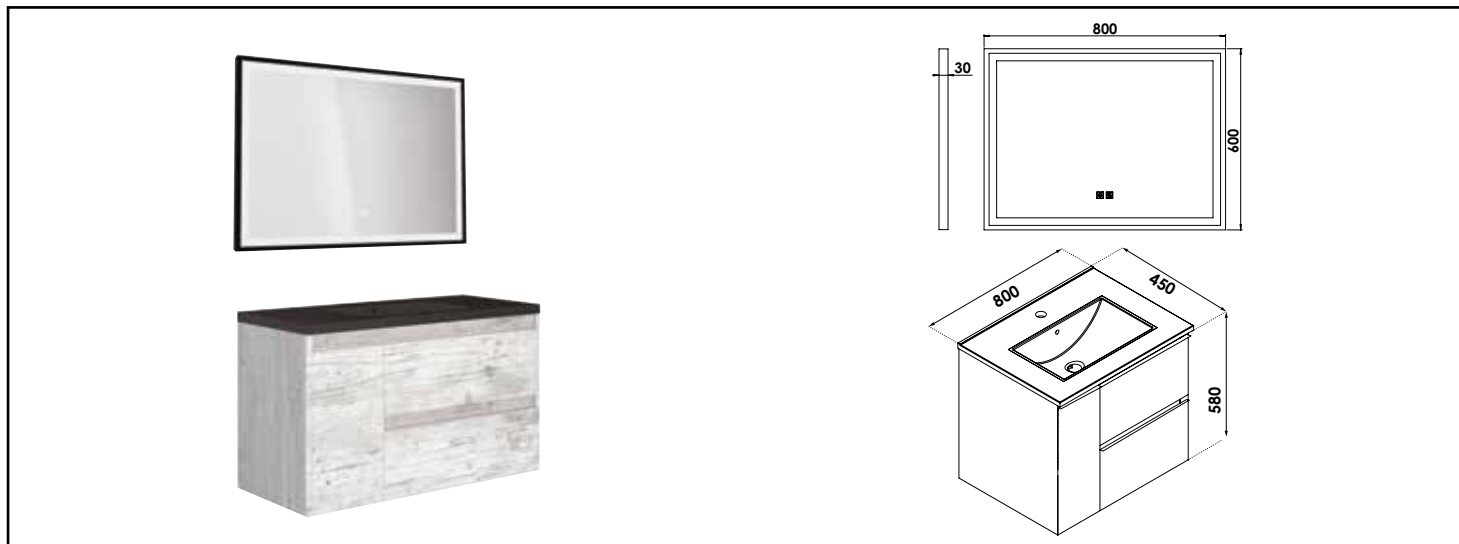

Référence : 402110527

MEUBLE À SUSP BOSTON - DIM : 80 CM - NORDIC - MIROIR LED SEVILLE - PLAN NOIR

■ TIROIRS A OUVERTURE TOTALE

■ FERMETURE RALENTIE

■ MIROIR LED AVEC VARIATION DE COULEUR, D'INTENSITE ET ANTIBUEE